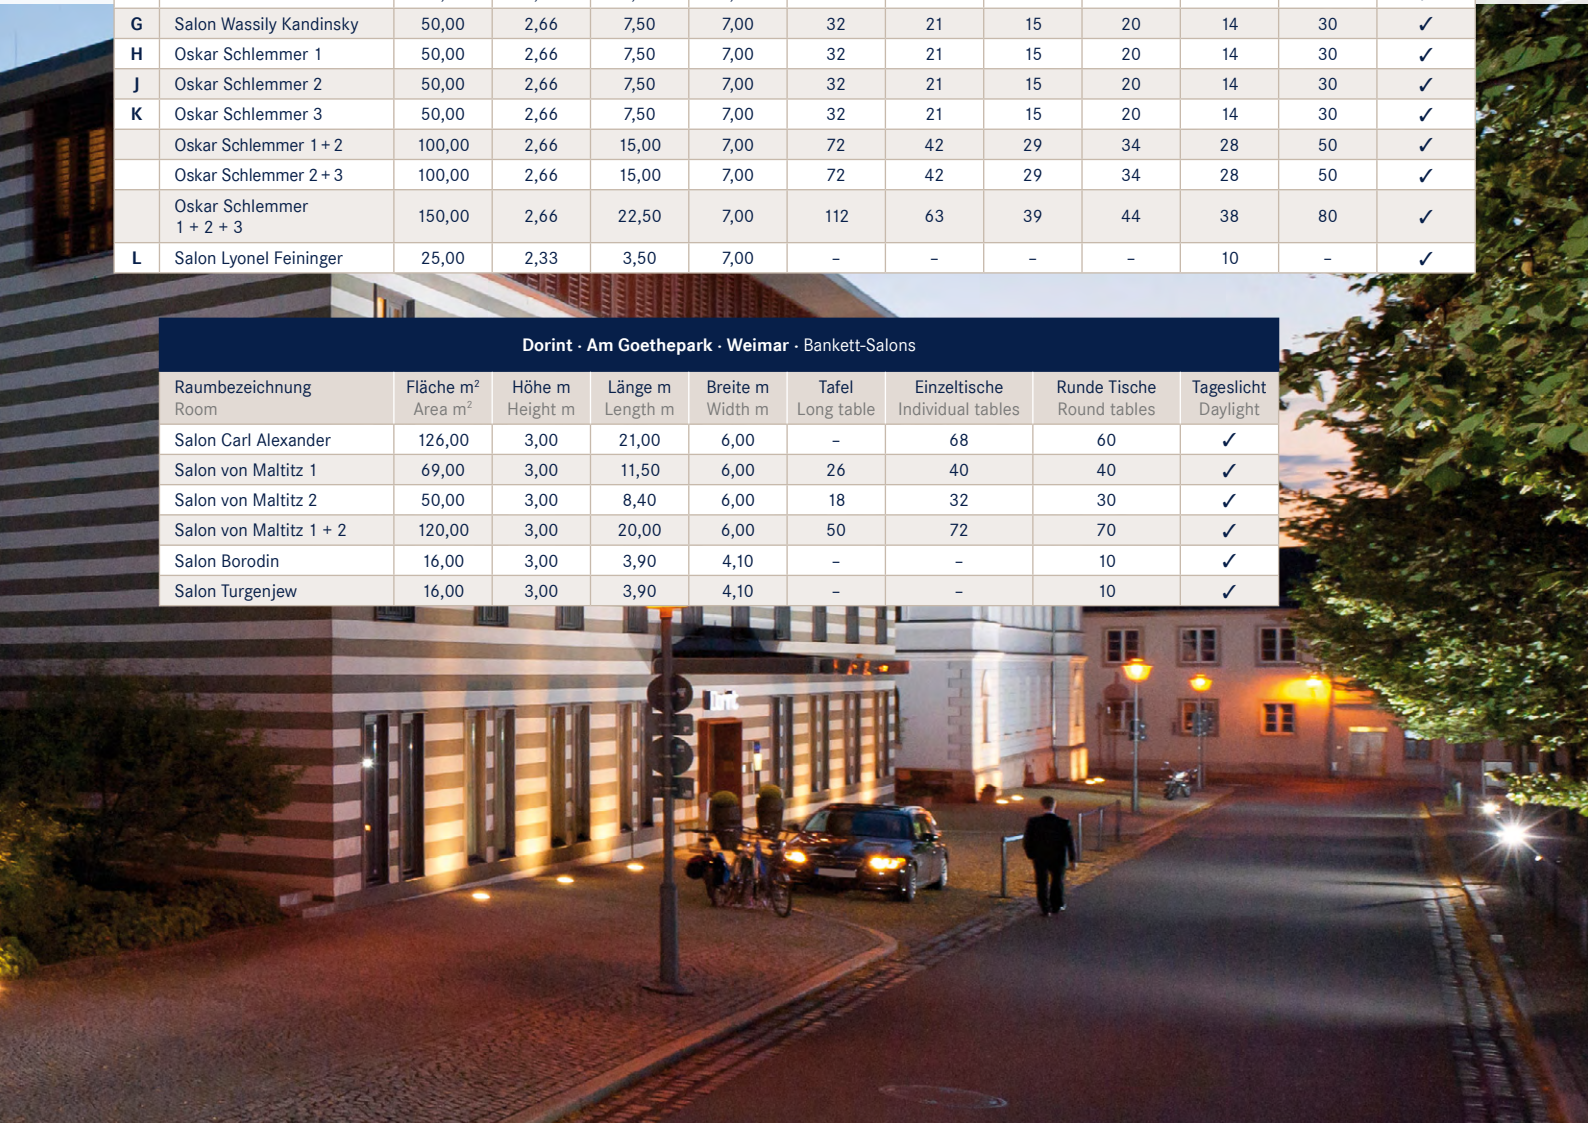

### Dorint · Am Goethepark · Weimar · Bankett-Salons

| Raumbezeichnung<br>Room | Fläche m <sup>2</sup><br>Area m <sup>2</sup> | Höhe m<br>Height m | Länge m<br>Length m | Breite m<br>Width m | Tafel<br>Long table | Einzelstische<br>Individual tables | Runde Tische<br>Round tables | Tageslicht<br>Daylight |
|-------------------------|--|--------------------|---------------------|---------------------|---------------------|------------------------------------|------------------------------|------------------------|
| Salon Carl Alexander    | 126,00                                       | 3,00               | 21,00               | 6,00                | -                   | 68                                 | 60                           | ✓                      |
| Salon von Maltitz 1     | 69,00  | 3,00               | 11,50               | 6,00                | 26                  | 40                                 | 40                           | ✓                      |
| Salon von Maltitz 2     | 50,00  | 3,00               | 8,40                | 6,00                | 18                  | 32                                 | 30                           | ✓                      |
| Salon von Maltitz 1 + 2 | 120,00                                       | 3,00               | 20,00               | 6,00                | 50                  | 72                                 | 70                           | ✓                      |
| Salon Borodin           | 16,00  | 3,00               | 3,90                | 4,10                | -                   | -                                  | 10                           | ✓                      |
| Salon Turgenjew         | 16,00  | 3,00               | 3,90                | 4,10                | -                   | -                                  | 10                           | ✓                      |